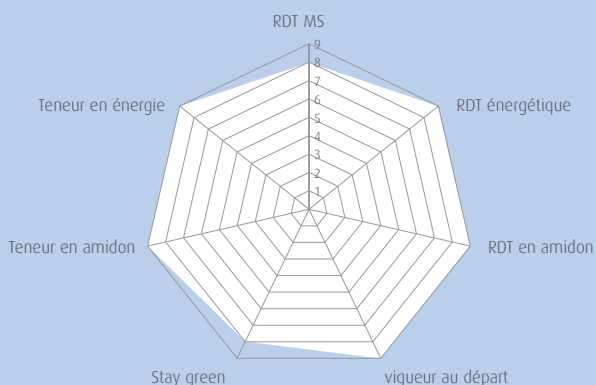

Performances ensilage